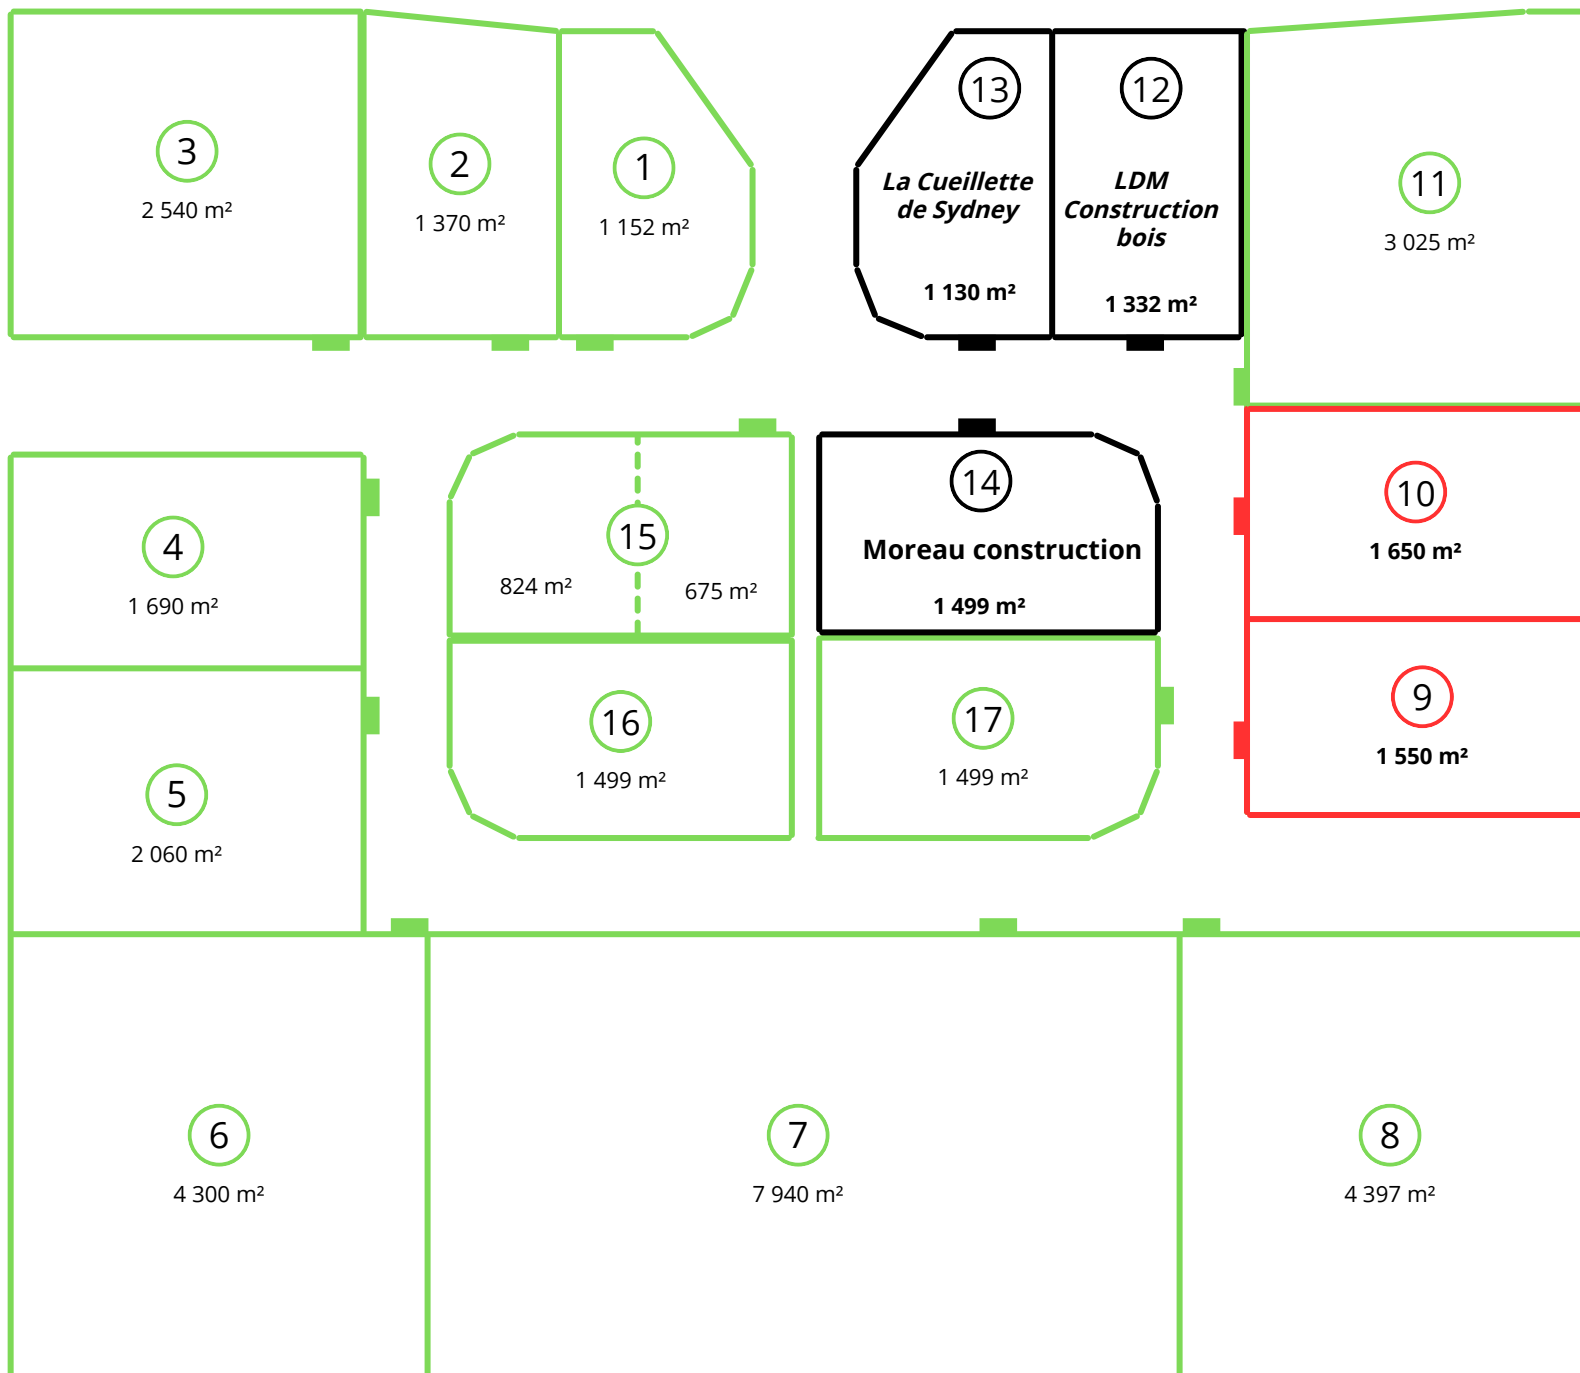

ZAE DE BRIENNE-SUR-AISNE

VERS REIMS

RD 966

VERS BRIENNE-SUR-AISNE

○ Lot occupé

○ Lot réservé

○ Lot disponible

Prix au m² :

- Lots 1, 2, 3, 11, 12, 13 :
À partir de 25€ / m²
- Lots 4, 5, 6, 7, 8, 9, 10, 16, 17 :
À partir de 21€ / m²

Surface totale = 40 132 m²

Surface non disponible = 7 161 m²
(3 200 m² réservés + 3 961 m² occupés)

Surface disponible = 32 971 m²