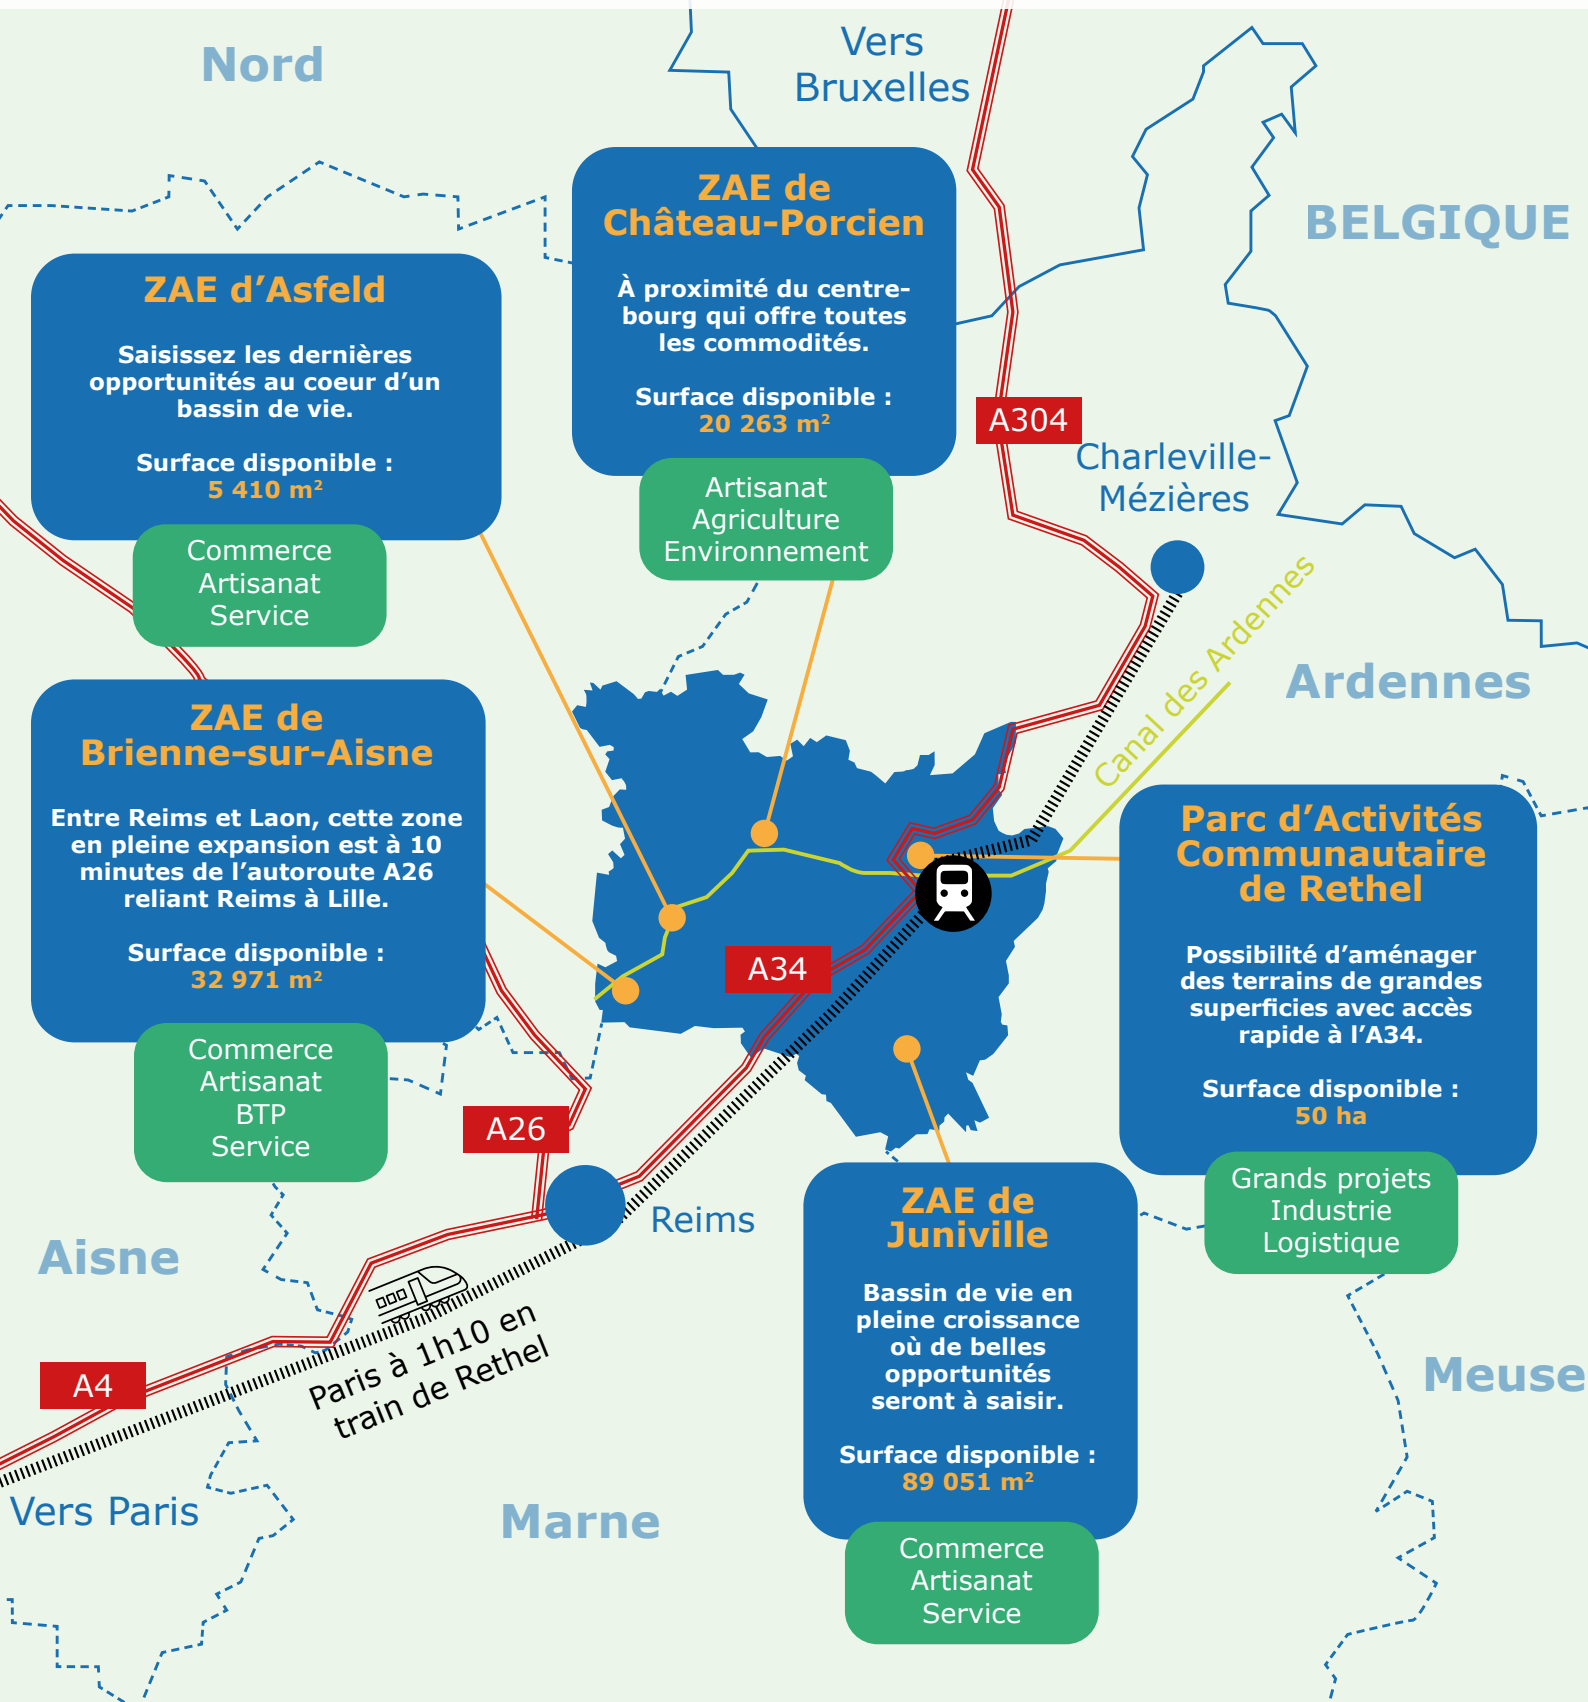

# ZONES DU TERRITOIRE ET LEURS ACTIVITÉS

Les terrains sont vendus viabilisés et peuvent s'adapter en terme de superficie au besoin du projet.

- Reims et Charleville-Mézières à 30 min.
- Paris et Bruxelles à 1h30.
- Luxembourg à 2h.

- Troyes à 1h30.
- Lille à 2h20.
- Strasbourg à 3h30.

- Autoroute
- Canal des Ardennes navigable
- Ligne TGV
- Gare TGV de Rethel