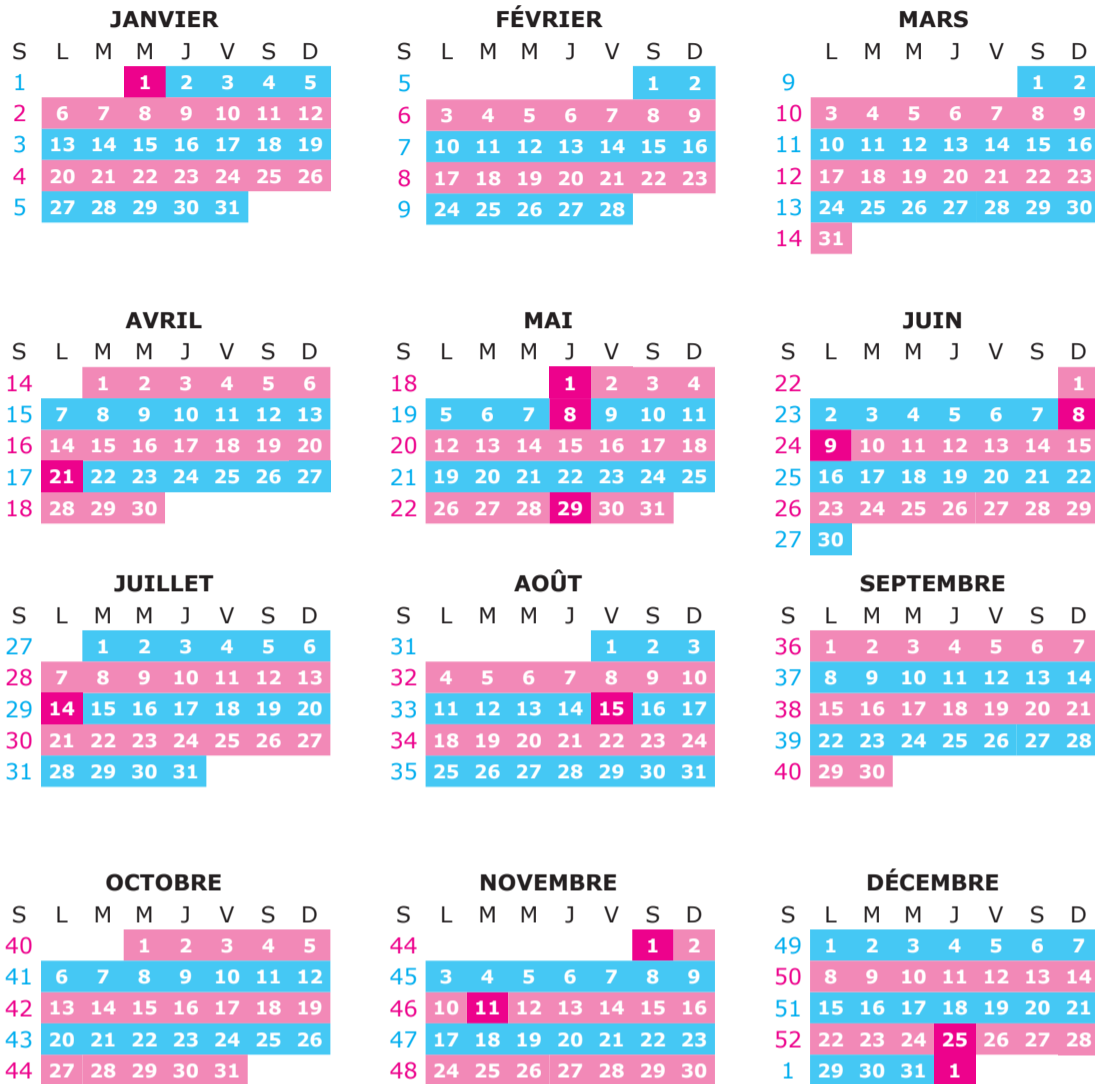

MON CALENDRIER DES COLLECTES 2025

Ma commune : .....

Semaine de ramassage des bacs ordures ménagères : ☐ paire ☐ impaire Jour : .....

Semaine de ramassage des bacs et/ou sacs de tri : ☐ paire ☐ impaire Jour : .....

> RATRAPAGES DES JOURS FÉRIÉS

LE LUNDI 21 AVRIL 2025
Pas de rattrapage.

LE JEUDI 1ER MAI 2025
rattrapé le vendredi 2 mai pour :
Amagne.
rattrapé le lundi 5 mai pour :
Ambly-Fleury, Arnicourt, Biermes,
Perthes, Seuil, Sorbon, Thugny-
Trugny.

LE JEUDI 8 MAI 2025
rattrapé le vendredi 9 mai pour :
Seraincourt.
rattrapé le lundi 12 mai pour :
Acy-Romance, Nanteuil-sur-Aisne,
Pargny-Resson, Sault-les-Rethel,
Taizy.

LE JEUDI 29 MAI 2025
rattrapé le vendredi 30 mai
pour :
Amagne.

rattrapé le lundi 2 juin pour :
Ambly-Fleury, Arnicourt, Biermes,
Perthes, Seuil, Sorbon, Thugny-
Trugny.

LE LUNDI 9 JUIN 2025
Pas de rattrapage.

LE LUNDI 14 JUILLET 2025
Pas de rattrapage.

LE VENDREDI 15 AOÛT 2025
Pas de rattrapage.

LE MARDI 11 NOVEMBRE 2023
rattrapé le vendredi 14
novembre pour :
Asfeld, Gomont, Mont-Laurent,
Vieux-les-Asfeld, Villers-devant-le-
Thour.

rattrapé le lundi 17 novembre
pour :
Ambly-Fleury, Barby, Biermes,
Château-Porcien, Écly, Hauteville,
Inaumont, Perthes, Seuil, Son,
Thugny-Trugny.

LE JEUDI 25 DÉCEMBRE 2023
rattrapé le vendredi 26
décembre pour :
Amagne.

rattrapé le lundi 29 décembre
pour :
Ambly-Fleury, Arnicourt, Biermes,
Perthes, Seuil, Sorbon, Thugny-
Trugny.

LE JEUDI 1ER JANVIER 2026
rattrapé le vendredi 2 janvier
pour :
Seraincourt.

rattrapé le lundi 5 janvier pour :
Acy-Romance, Nanteuil-sur-Aisne,
Pargny-Resson, Sault-les-Rethel,
Taizy.

SEMAINE PAIRE SEMAINE IMPAIRE JOURS FÉRIÉS

HORAIRES D'OUVERTURE DES DÉCHÈTERIES

Automne-Hiver

du 1er janvier au 30 avril / du 1er novembre au 31 décembre

Printemps-Été

du 1er mai au 31 octobre

	Lundi	Mardi	Mercredi	Jeudi	Vendredi	Samedi
AIRE Route d'Asfeld	09h00-12h00	13h30-17h00	09h00-12h00	09h00-12h00	09h00-12h00 13h30-17h00	09h00-12h00 13h30-17h00
ATTIGNY Les Hauts de la Donchère	09h00-12h00	13h30-17h00	09h00-12h00 13h30-17h00	13h30-17h00	-	09h00-12h00 13h30-17h00
CHÂTEAU-PORCIEN Mont d'Écly	13h30-17h00	-	09h00-12h00	13h30-17h00	13h30-17h00	09h00-12h00 13h30-17h00
LE CHÂTELET-SUR-RETOURNE rue du Pont Royal	13h30-17h00	09h00-12h00	09h00-12h00 13h30-17h00	-	09h00-12h00 13h30-17h00	09h00-12h00 13h30-17h00
CHAUMONT-PORCIEN Route de Rocquigny	09h00-12h00	-	13h30-17h00	09h00-12h00	13h30-17h00	09h00-12h00
NOVION-PORCIEN Gare de Provizy	13h30-17h00	-	09h00-12h00	13h30-17h00	09h00-12h00	13h30-17h00
POIX-TERRON Route de Villers sur le Mont	13h30-17h00	09h00-12h00	09h00-12h00 13h30-17h00	-	09h00-12h00 13h30-17h00	09h00-12h00 13h30-17h00
RETHEL Z.I de Pargny-Resson / Rue de Verdun	13h30-17h00	09h00-12h00 13h30-17h00	09h00-12h00 13h30-17h00	09h00-12h00 13h30-17h00	09h00-12h00 13h30-17h00	09h00-12h00 13h30-17h00
THIN-LE-MOUTIER Route de Signy l'Abbaye	13h30-17h00	-	09h00-12h00	09h00-12h00	13h30-17h00	09h00-12h00 13h30-17h00

Toutes vos déchèteries resteront
ouvertes jusqu'à 18h en semaine
et le samedi du 1er mai au 31 octobre.